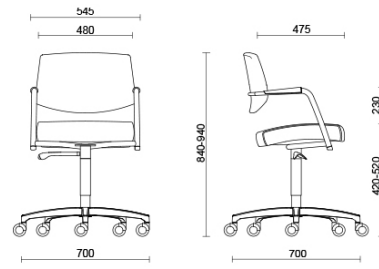

Silla para sala de reuniones de altura ajustable respaldo medio