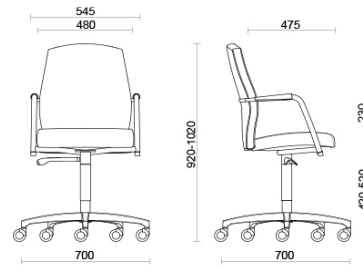

Silla para sala de reuniones de altura ajustable respaldo alto