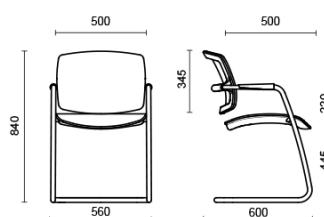

MTA Research Lab, Codogno, Italia (2013)

Modelli

Silla para sala de reuniones giratoria con ajuste de la altura del asiento

Silla confidente

Materiali e rivestimenti

Tapizado Del Asiento

Tela BN - Bondai / FIDIVI
Colori disponibili: 10