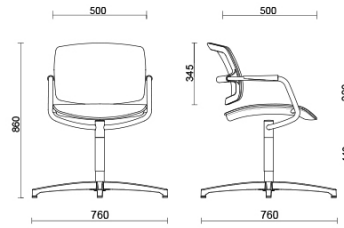

MTA Research Lab, Codogno, Italia (2013)

Modelli

Silla para sala de reuniones giratoria con ajuste de la altura del asiento

Silla confidente

Materiali e rivestimenti

Tapizado Del Asiento

Tela BN - Bondai / FIDIVI
Colori disponibili: 10