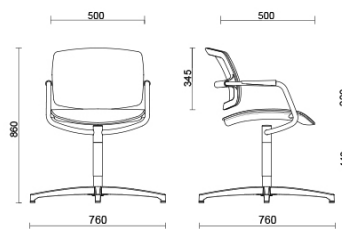

PK

PK, diseñada por Sergio Bellin, es la colección de estética esencial perfectamente adaptable a ambientes de diversos estilos. La estructura minimalista, con el característico bastidor en tubo de acero y apoyabrazos integrados, se encuentra disponible en acabado negro mate o cromado. El respaldo, con su mecanismo flexible, se adapta a las necesidades posturales del usuario. Respaldo y asiento en red garantizan máxima transpirabilidad. Disponible con asiento superconfort en goma flexible revestida con una amplia gama de tejidos.

MTA Research Lab, Codogno, Italia (2013)

Modelli

Silla para sala de reuniones giratoria con ajuste de la altura del asiento

Silla confidente

Materiali e rivestimenti

Tapizado Del Asiento

Tela BN - Bondai / FIDIVI
Colori disponibili: 10