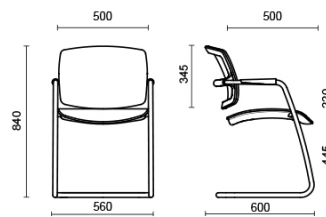

MTA Research Lab, Codogno, Italia (2013)

Modelli

Silla para sala de reuniones giratoria con ajuste de la altura del asiento

Silla confidente

Materiali e rivestimenti

Tapizado Del Asiento

Tela BN - Bondai / FIDIVI
Colori disponibili: 10