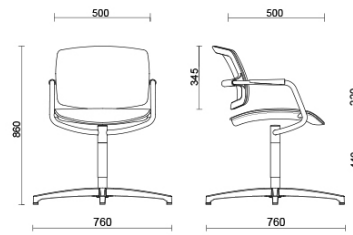

PK

PK, diseñada por Sergio Bellin, es la colección de estética esencial perfectamente adaptable a ambientes de diversos estilos. La estructura minimalista, con el característico bastidor en tubo de acero y apoyabrazos integrados, se encuentra disponible en acabado negro mate o cromado. El respaldo, con su mecanismo flexible, se adapta a las necesidades posturales del usuario. Respaldo y asiento en red garantizan máxima transpirabilidad. Disponible con asiento superconfort en goma flexible revestida con una amplia gama de tejidos.

MTA Research Lab, Codogno, Italia (2013)

Silla para sala de reuniones giratoria con ajuste de la altura del asiento

Materiali e rivestimenti

Tapizado Del Asiento

Tela BN - Bondai / FIDIVI
Colori disponibili: 10