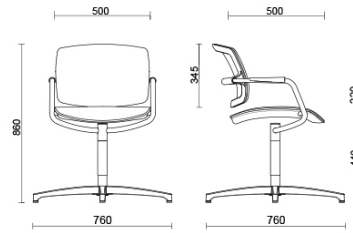

PK

PK, diseñada por Sergio Bellin, es la colección de estética esencial perfectamente adaptable a ambientes de diversos estilos. La estructura minimalista, con el característico bastidor en tubo de acero y apoyabrazos integrados, se encuentra disponible en acabado negro mate o cromado. El respaldo, con su mecanismo flexible, se adapta a las necesidades posturales del usuario. Respaldo y asiento en red garantizan máxima transpirabilidad. Disponible con asiento superconfort en goma flexible revestida con una amplia gama de tejidos.

MTA Research Lab, Codogno, Italia (2013)

Silla para sala de reuniones giratoria con ajuste de la altura del asiento

Materiali e rivestimenti

Tapizado Del Asiento

Tela BN - Bondai / FIDIVI
Colori disponibili: 10