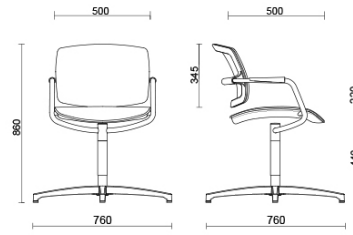

PK

PK, diseñada por Sergio Bellin, es la colección de estética esencial perfectamente adaptable a ambientes de diversos estilos. La estructura minimalista, con el característico bastidor en tubo de acero y apoyabrazos integrados, se encuentra disponible en acabado negro mate o cromado. El respaldo, con su mecanismo flexible, se adapta a las necesidades posturales del usuario. Respaldo y asiento en red garantizan máxima transpirabilidad. Disponible con asiento superconfort en goma flexible revestida con una amplia gama de tejidos.

MTA Research Lab, Codogno, Italia (2013)

Silla para sala de reuniones giratoria con ajuste de la altura del asiento

Materiali e rivestimenti

Tapizado Del Asiento

Tela BN - Bondai / FIDIVI
Colori disponibili: 10