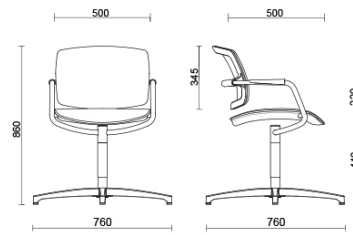

## PK

PK, diseñada por Sergio Bellin, es la colección de estética esencial perfectamente adaptable a ambientes de diversos estilos. La estructura minimalista, con el característico bastidor en tubo de acero y apoyabrazos integrados, se encuentra disponible en acabado negro mate o cromado. El respaldo, con su mecanismo flexible, se adapta a las necesidades posturales del usuario. Respaldo y asiento en red garantizan máxima transpirabilidad. Disponible con asiento superconfort en goma flexible revestida con una amplia gama de tejidos.

## Silla para sala de reuniones giratoria con ajuste de la altura del asiento