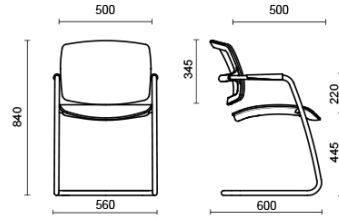

Silla confidente