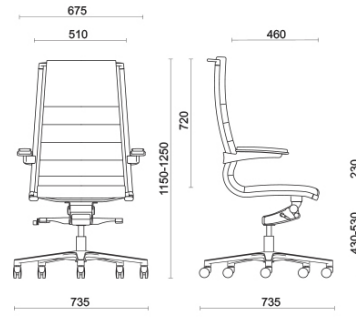

Sit It

Storie collegate

Orgatec, Colonia, Alemania (2014)

Ejecutivo

Materiali e rivestimenti

Tapizado parte frontal - tela de soporte negro

Tejido recubierto SC -
Secret / Flukso
Colori disponibili: 2

Cuero SX - Box Land /
Dani
Colori disponibili: 4

Cuero PA - Panama /
Dani
Colori disponibili: 4

Cuero TS - Florida /
Dani
Colori disponibili: 3

Tapizado parte frontal - tela de soporte blanco

Tejido recubierto SC -
Secret / Flukso
Colori disponibili: 1