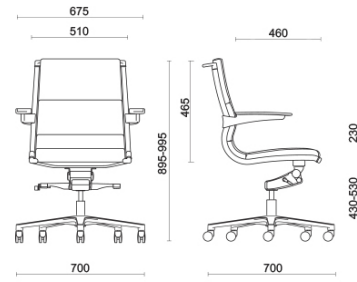

Sit It

Storie collegate

Orgatec, Colonia, Alemania (2014)

Manager

Materiali e rivestimenti

Tapizado parte frontal - tela de soporte negro

Tejido recubierto SC -
Secret / Flukso
Colori disponibili: 2

Cuero SX - Box Land /
Dani
Colori disponibili: 4

Cuero PA - Panama /
Dani
Colori disponibili: 4

Cuero TS - Florida /
Dani
Colori disponibili: 3

Tapizado parte frontal - tela de soporte blanco

Tejido recubierto SC -
Secret / Flukso
Colori disponibili: 1