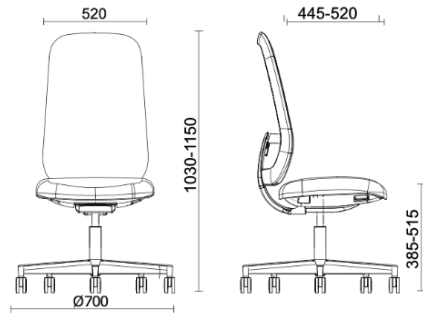

Skate Active - Estructura blanca