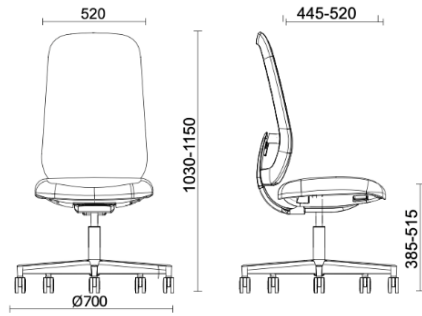

Skate

Storie collegate

Your Workspace Showroom, Clerkenwell, Reino Unido (2023)

Skate Active - Estructura negra

Materiali e rivestimenti

Respaldo en malla

Tela de red RR - Runner
/ Gabriel
Colori disponibili: 10