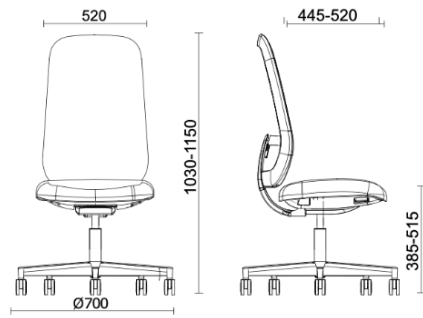

Skate

Storie collegate

Your Workspace Showroom, Clerkenwell, Reino Unido (2023)

Skate Active - Estructura negra

Materiali e rivestimenti

Respaldo en malla

Tela de red RR - Runner
/ Gabriel
Colori disponibili: 10