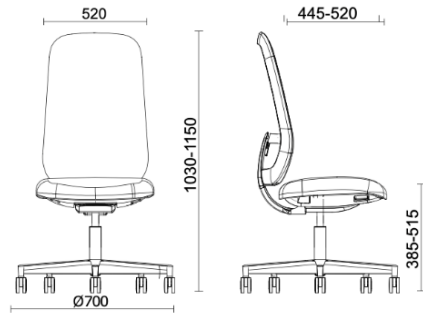

Skate

Storie collegate

Your Workspace Showroom, Clerkenwell, Reino Unido (2023)

Skate Active - Estructura negra

Materiali e rivestimenti

Respaldo en malla

Tela de red RR - Runner
/ Gabriel
Colori disponibili: 10