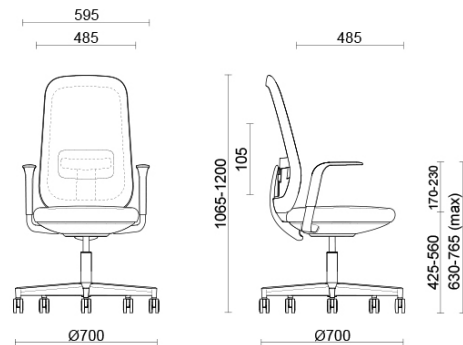

Skate

Storie collegate

Your Workspace Showroom, Clerkenwell, Reino Unido (2023)

Skate silla de trabajo con estructura blanca y respaldo de malla

Materiali e rivestimenti

Respaldo en malla

Tela de red RR - Runner
/ Gabriel
Colori disponibili: 10