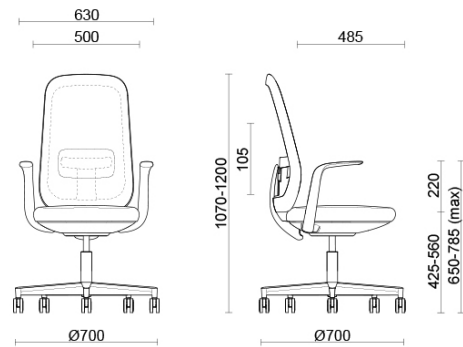

Skate

Storie collegate

Your Workspace Showroom, Clerkenwell, Reino Unido (2023)

Skate silla de trabajo con estructura negra y respaldo de malla

Materiali e rivestimenti

Respaldo en malla

Tela de red RR - Runner
/ Gabriel
Colori disponibili: 10