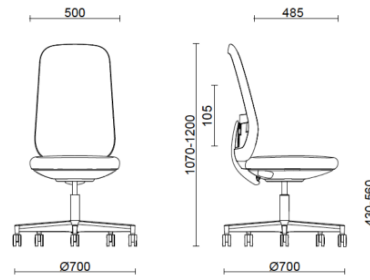

## Skate silla de trabajo con estructura negra y respaldo de tejido