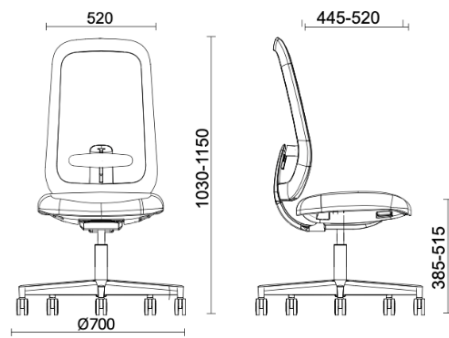

Skate

Storie collegate

Your Workspace Showroom, Clerkenwell, Reino Unido (2023)

Skate Synchro - Estructura blanca

Materiali e rivestimenti

Respaldo en malla

Tela de red RR - Runner / Gabriel
Colori disponibili: 10