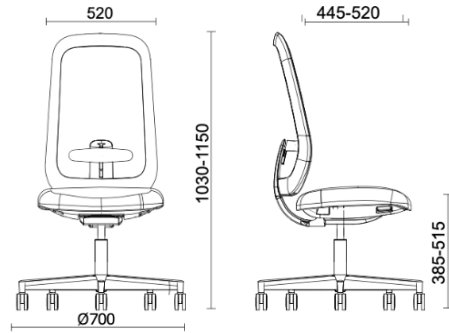

Skate

Storie collegate

Your Workspace Showroom, Clerkenwell, Reino Unido (2023)

Skate Synchro - Estructura negra

Materiali e rivestimenti

Respaldo en malla

Tela de red RR - Runner
/ Gabriel
Colori disponibili: 10