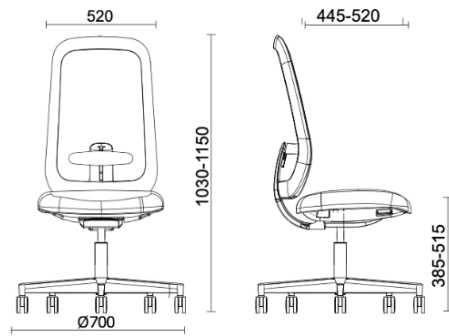

Skate

Storie collegate

Your Workspace Showroom, Clerkenwell, Reino Unido (2023)

Skate Synchro - Estructura negra

Materiali e rivestimenti

Respaldo en malla

Tela de red RR - Runner
/ Gabriel
Colori disponibili: 10