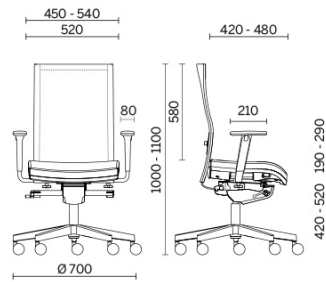

Modelli

Soffio con
respaldo de
malla