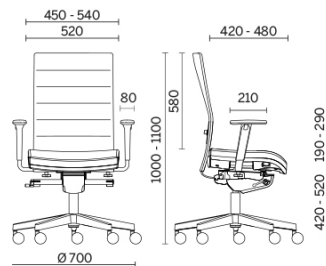

Soffio con
respaldo
tapizado