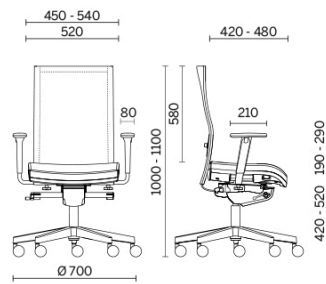

Modelli

Soffio con
respaldo de
malla