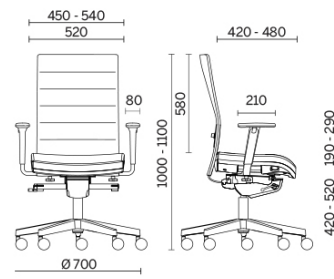

Soffio con respaldo tapizado