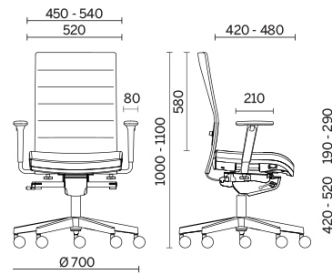

Soffio con respaldo tapizado