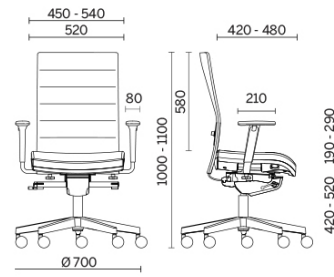

Soffio con respaldo tapizado