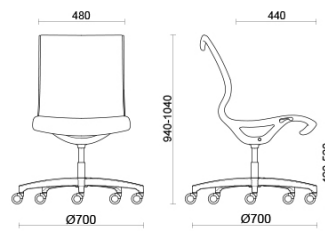

Modelli

Silla para sala de reuniones