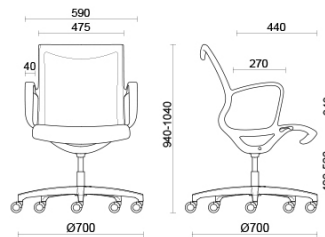

Silla para sala de reuniones con brazos