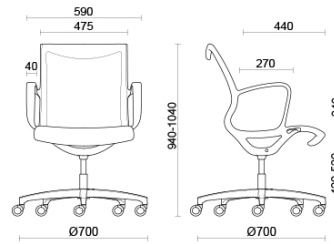

Silla para sala de reuniones con brazos