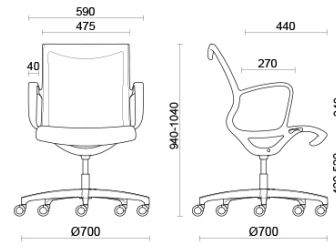

Silla para sala de reuniones con brazos