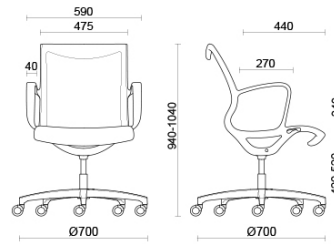

## Soul Air

Soul es el asiento de diseño diferencial y contemporáneo, ideal para salas de reuniones o zonas operativas de estética muy cuidada. El bastidor de una única pieza en poliamida de alta resistencia, con o sin apoyabrazos integrados, dispone de mecanismo oscilante con autorregulación, para un confort seguro y prolongado. La estructura se puede personalizar en acabado negro o gris claro. La versión Soul Air dispone de red transpirable.

## Silla para sala de reuniones con brazos