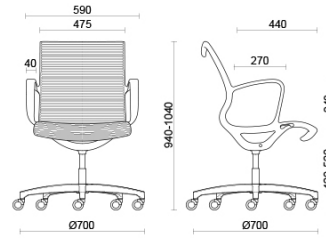

Modelli

Silla para sala de reuniones con brazos