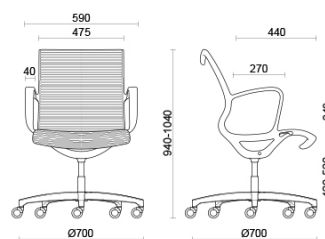

## Soul Tecno

Soul es el asiento de diseño diferencial y contemporáneo, ideal para salas de reuniones o zonas operativas de estética muy cuidada. El bastidor de una única pieza en poliamida de alta resistencia, con o sin apoyabrazos integrados, dispone de mecanismo oscilante con autorregulación, para un confort seguro y prolongado. El respaldo mullido perfilado se caracteriza por un elegante tema milrayas (Soul Tecno), disponible en diversos colores. La estructura se puede personalizar en acabado negro o gris claro.

## Modelli

Silla para sala de reuniones

Silla para sala de reuniones con brazos