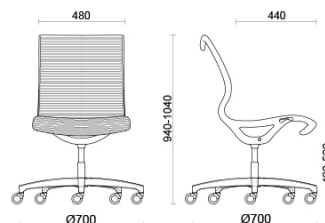

## Soul Tecno

Soul es el asiento de diseño diferencial y contemporáneo, ideal para salas de reuniones o zonas operativas de estética muy cuidada. El bastidor de una única pieza en poliamida de alta resistencia, con o sin apoyabrazos integrados, dispone de mecanismo oscilante con autorregulación, para un confort seguro y prolongado. El respaldo mullido perfilado se caracteriza por un elegante tema milrayas (Soul Tecno), disponible en diversos colores. La estructura se puede personalizar en acabado negro o gris claro.

## Modelli

Silla para sala de reuniones

Silla para sala de reuniones con brazos