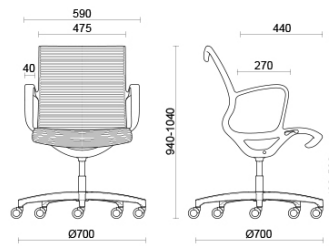

Silla para sala de reuniones con brazos