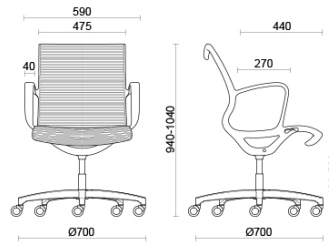

## Soul Tecno

Soul es el asiento de diseño diferencial y contemporáneo, ideal para salas de reuniones o zonas operativas de estética muy cuidada. El bastidor de una única pieza en poliamida de alta resistencia, con o sin apoyabrazos integrados, dispone de mecanismo oscilante con autorregulación, para un confort seguro y prolongado. El respaldo mullido perfilado se caracteriza por un elegante tema milrayas (Soul Tecno), disponible en diversos colores. La estructura se puede personalizar en acabado negro o gris claro.

## Silla para sala de reuniones con brazos