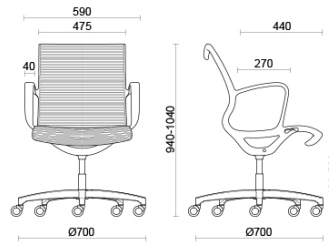

Silla para sala de reuniones con brazos