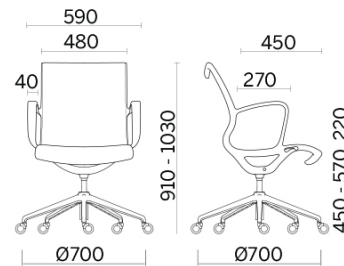

Silla
confidente
base 5 patas
con brazos
abiertos