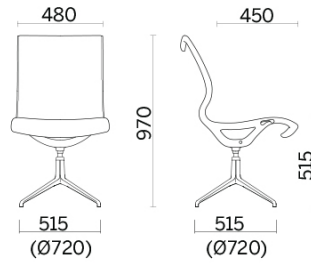

Modelli

Silla
confidente
base 4 patas