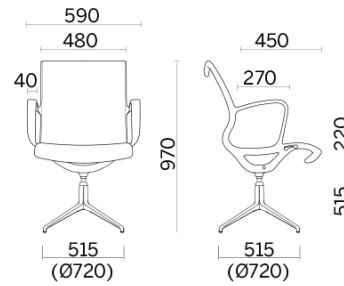

Silla
confidente
base 4 patas
con brazos
abiertos