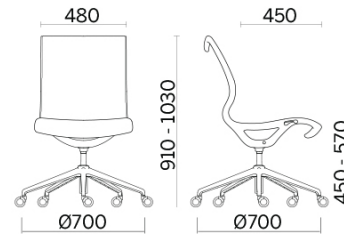

Silla
confidente
base 5 patas