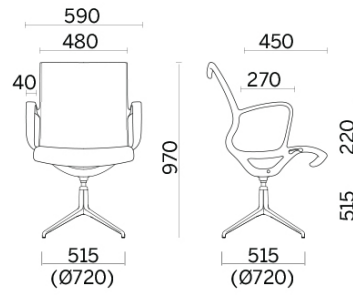

Silla confidente base 4 patas con brazos abiertos