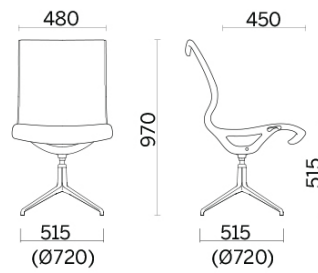

Silla confidente base 4 patas