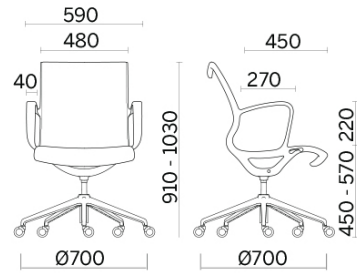

Silla confidente base 5 patas con brazos abiertos