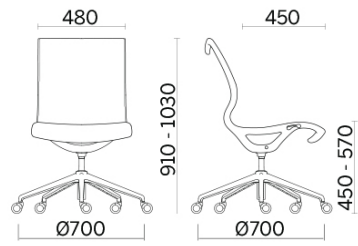

Silla confidente base 5 patas