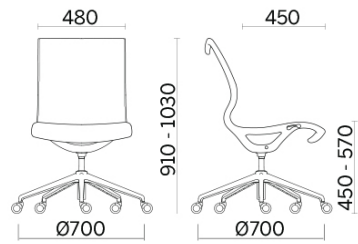

Silla confidente base 5 patas