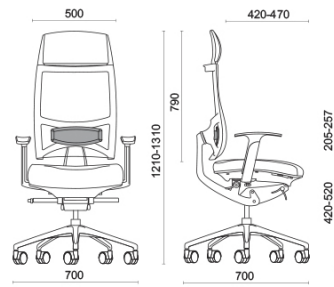

Modelli

Ejecutivo