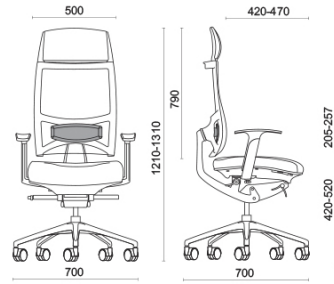

Modelli

Ejecutivo