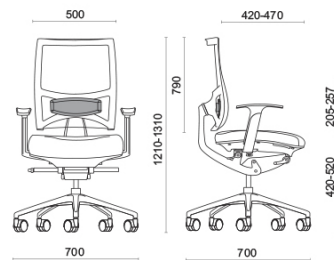

Modelli

Ejecutivo

Manager