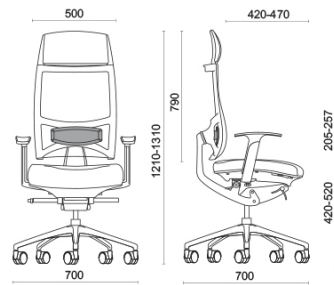

Modelli

Ejecutivo