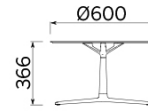

## Tab

Tab de Paolo Scagnellato, Emanuele Bertolini, Jeremiah Ferrarese, es el sistema de mesas de centro disponibles en tres alturas y dos formas, cuadrada y rectangular. El tablero en dos tamaños diferentes se propone en blanco, negro, madera natural y vidrio blanco o transparente. Un elemento comodín precioso para cada tipo de espacio.

## Modelli

H 365 top ?  
600 mm

H 740 top ?  
600 mm

H 1056 top ?  
600 mm