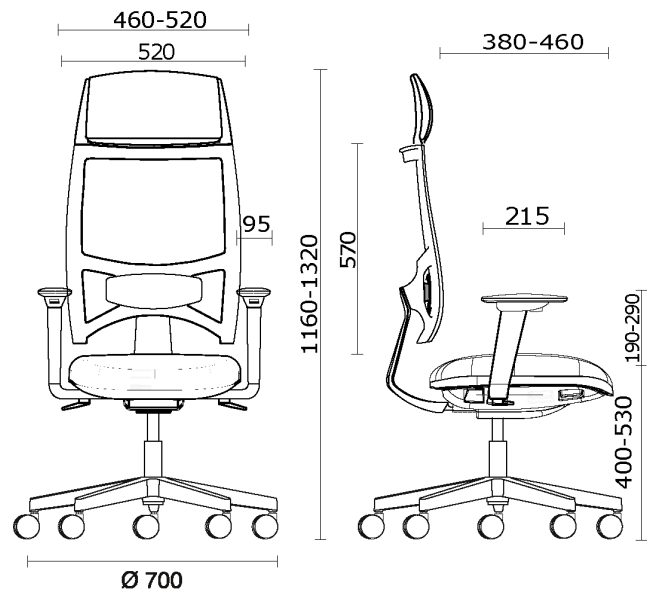

Team Strike Evo

Storie collegate

M3 Mobili, Ciudad de México, Messico (2023)

Team Strike Evo Ejecutivo, con estructura blanca

Materiali e rivestimenti

Respaldo en malla

Tela de red RF - Polo /
FIDIVI Service
Colori disponibili: 5