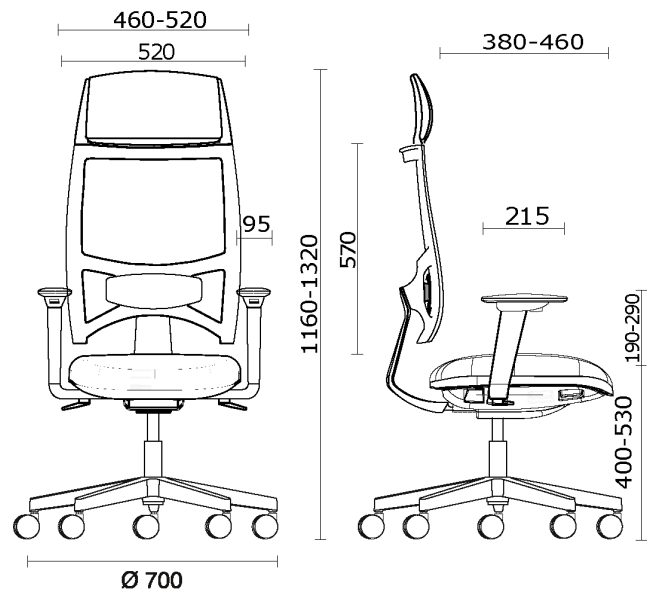

Team Strike Evo

Storie collegate

M3 Mobili, Ciudad de México, Messico (2023)

Team Strike Evo Ejecutivo, con estructura blanca

Materiali e rivestimenti

Respaldo en malla

Tela de red RF - Polo /
FIDiVi Service
Colori disponibili: 5