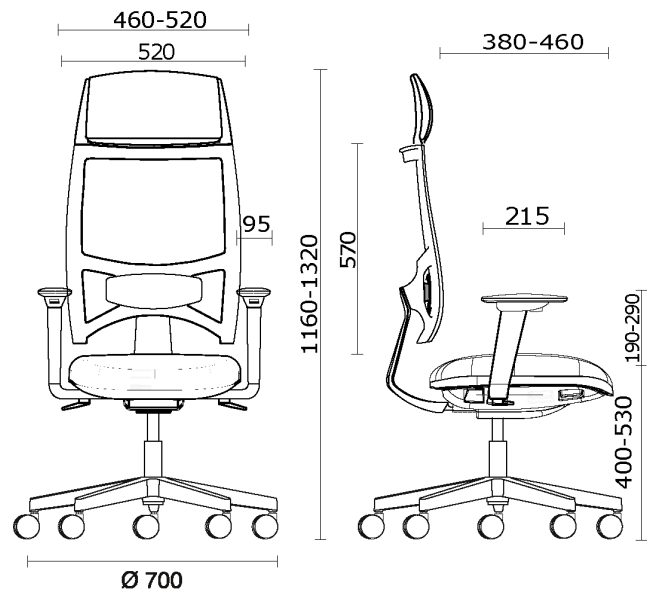

Team Strike Evo

Storie collegate

M3 Mobili, Ciudad de México, Messico (2023)

Team Strike Evo Ejecutivo, estructura negra

Materiali e rivestimenti

Respaldo en malla

Tela de red RF - Polo /
FIDiVi Service
Colori disponibili: 5