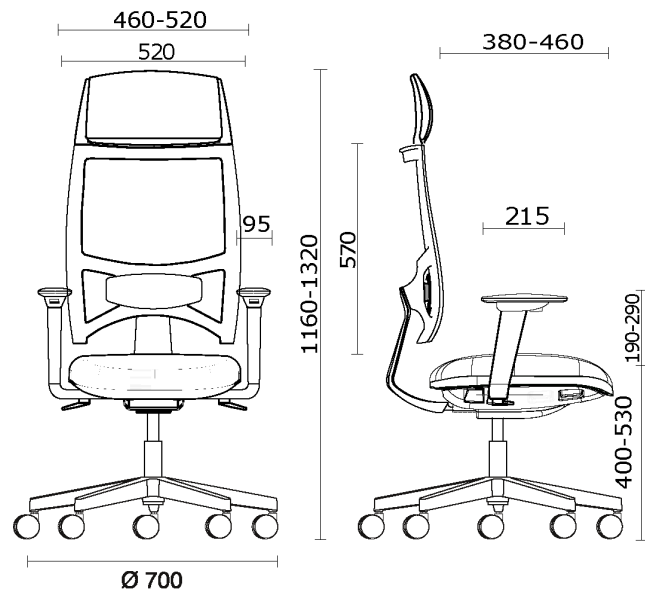

Team Strike Evo

Storie collegate

M3 Mobili, Ciudad de México, Messico (2023)

Team Strike Evo Ejecutivo, estructura negra

Materiali e rivestimenti

Respaldo en malla

Tela de red RF - Polo /
FIDiVi Service
Colori disponibili: 5