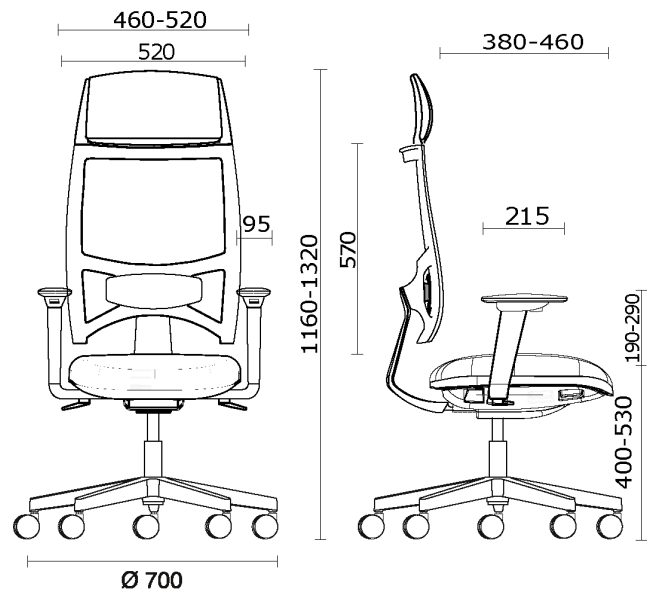

Team Strike Evo

Storie collegate

M3 Mobili, Ciudad de México, Messico (2023)

Team Strike Evo Ejecutivo, estructura negra

Materiali e rivestimenti

Respaldo en malla

Tela de red RF - Polo /
FIDIVI Service
Colori disponibili: 5