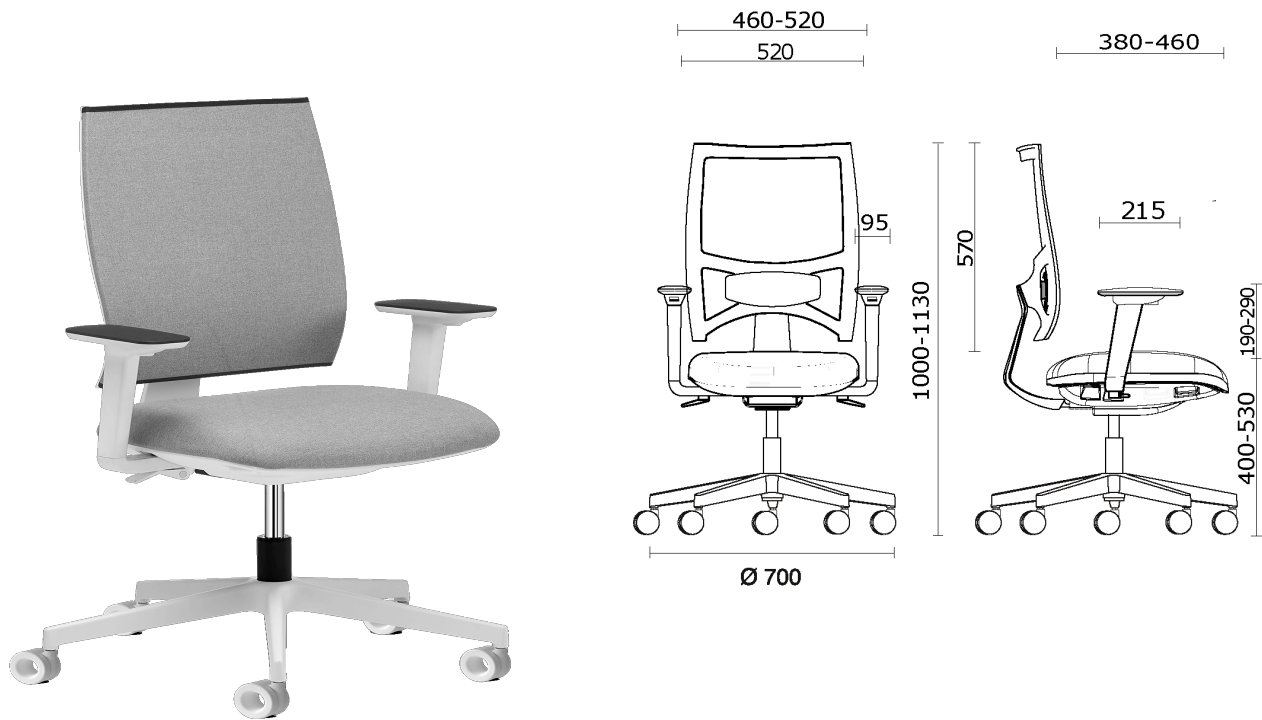

Team Strike Evo

Storie collegate

M3 Mobili, Ciudad de México, Messico (2023)

Team Strike Evo Silla de trabajo, con estructura blanca

Materiali e rivestimenti

Respaldo en malla

Tela de red RF - Polo /
FIDIVI Service
Colori disponibili: 5

Tela de red RR - Runner
/ Gabriel
Colori disponibili: 10

Tela de red RY - Rhythm
/ Gabriel
Colori disponibili: 6

Tapizado del asiento con respaldo en malla

Tejido recubierto NX
Colori disponibili: 11

Tejido recubierto SC -
Secret / Flukso
Colori disponibili: 10