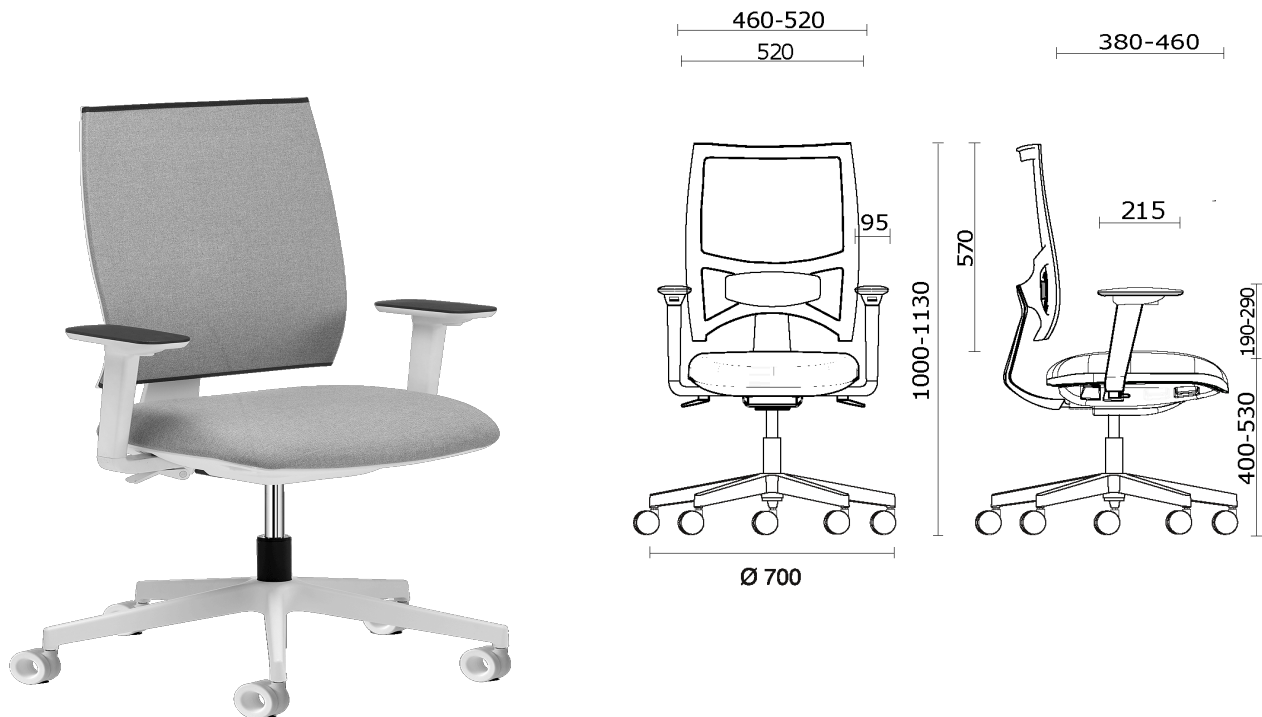

Team Strike Evo

Storie collegate

M3 Mobili, Ciudad de México, Messico (2023)

Team Strike Evo Silla de trabajo, con estructura blanca

Materiali e rivestimenti

Respaldo en malla

Tela de red RF - Polo /
FIDIVI Service
Colori disponibili: 5

Tela de red RR - Runner
/ Gabriel
Colori disponibili: 10

Tela de red RY - Rhythm
/ Gabriel
Colori disponibili: 6

Tapizado del asiento con respaldo en malla

Tejido recubierto NX
Colori disponibili: 11

Tejido recubierto SC -
Secret / Flukso
Colori disponibili: 10