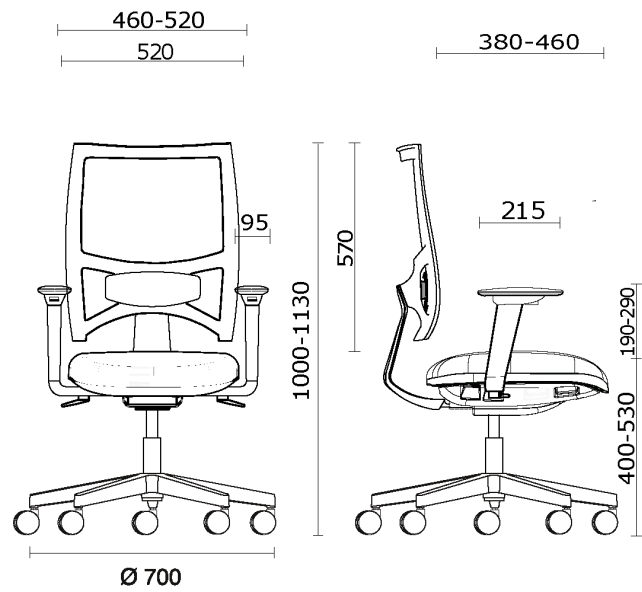

Team Strike Evo

Storie collegate

M3 Mobili, Ciudad de México, Messico (2023)

Team Strike Evo Silla de trabajo, con estructura blanca

Materiali e rivestimenti

Respaldo en malla

Tela de red RF - Polo / FIDIVI Service
Colori disponibili: 5