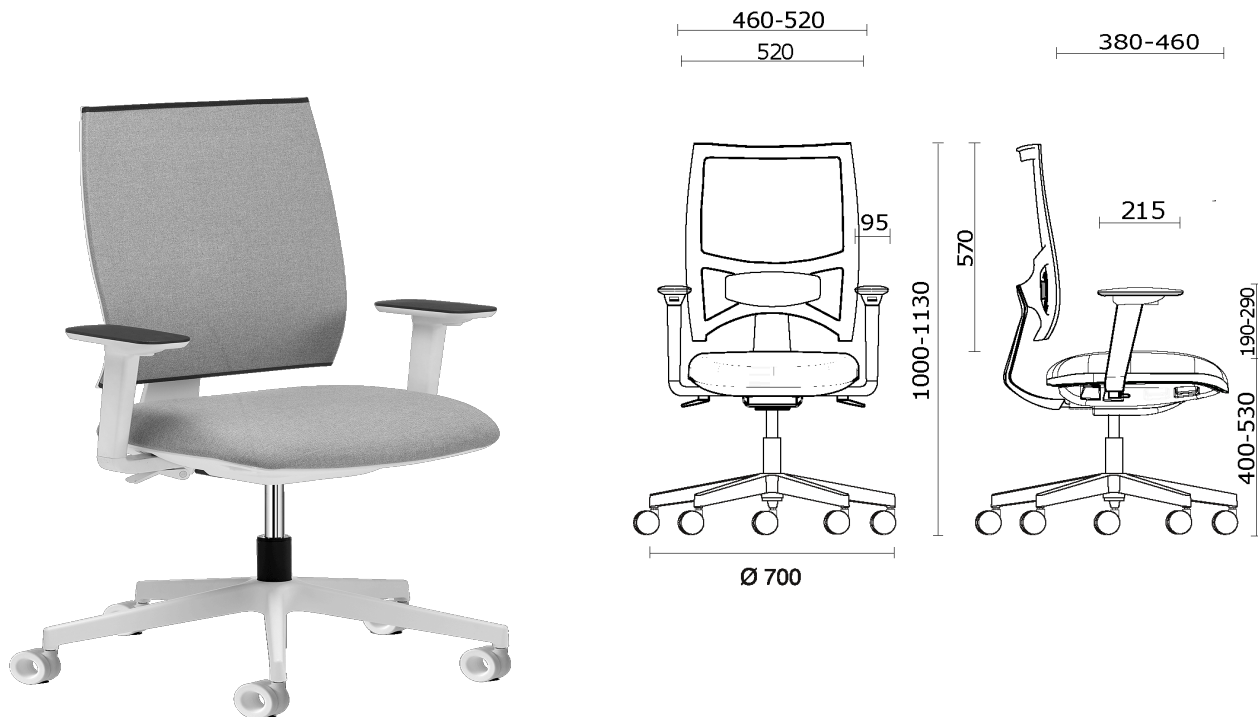

Team Strike Evo

Storie collegate

M3 Mobili, Ciudad de México, Messico (2023)

Team Strike Evo Silla de trabajo, con estructura blanca

Materiali e rivestimenti

Respaldo en malla

Tela de red RF - Polo /
FIDIVI Service
Colori disponibili: 5

Tela de red RR - Runner
/ Gabriel
Colori disponibili: 10

Tela de red RY - Rhythm
/ Gabriel
Colori disponibili: 6

Tapizado del asiento con respaldo en malla

Tejido recubierto NX
Colori disponibili: 11

Tejido recubierto SC -
Secret / Flukso
Colori disponibili: 10