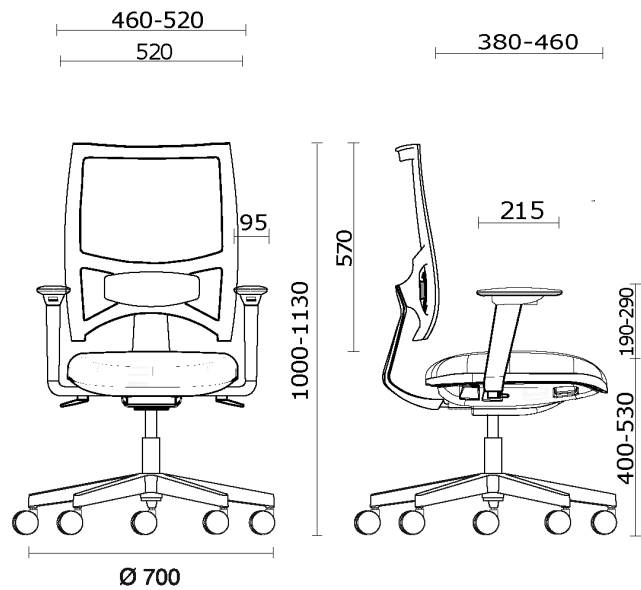

Team Strike Evo

Storie collegate

M3 Mobili, Ciudad de México, Messico (2023)

Team Strike Evo Silla de trabajo, con estructura blanca

Materiali e rivestimenti

Respaldo en malla

Tela de red RF - Polo /
FIDIVI Service
Colori disponibili: 5