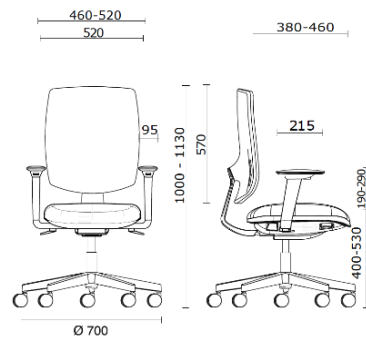

Team Strike Evo

Storie collegate

M3 Mobili, Ciudad de México, Messico (2023)

Team Strike Evo Silla de trabajo, estructura negra y respaldo acolchado

Materiali e rivestimenti

Respaldo en malla

Tela de red RF - Polo /
FIDIVI Service
Colori disponibili: 5