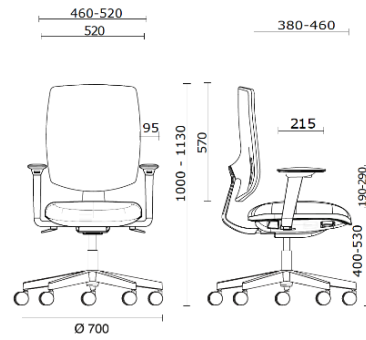

Team Strike Evo

Storie collegate

M3 Mobili, Ciudad de México, Messico (2023)

Team Strike Evo Silla de trabajo, estructura negra y respaldo acolchado

Materiali e rivestimenti

Respaldo en malla

Tela de red RF - Polo / FIDIVI Service
Colori disponibili: 5