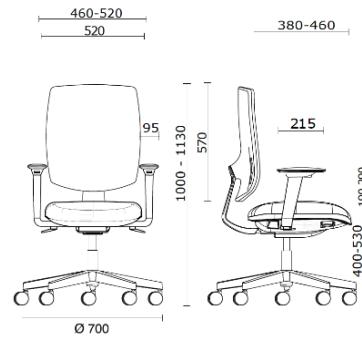

## Team Strike Evo Silla de trabajo, estructura negra y respaldo acolchado