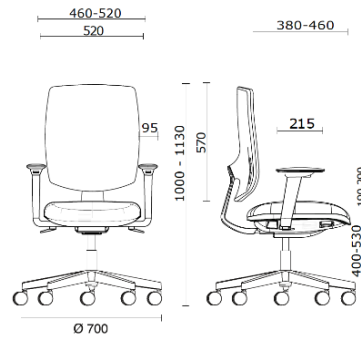

Team Strike Evo

Storie collegate

M3 Mobili, Ciudad de México, Messico (2023)

Team Strike Evo Silla de trabajo, estructura negra y respaldo acolchado

Materiali e rivestimenti

Respaldo en malla

Tela de red RF - Polo / FIDIVI Service
Colori disponibili: 5