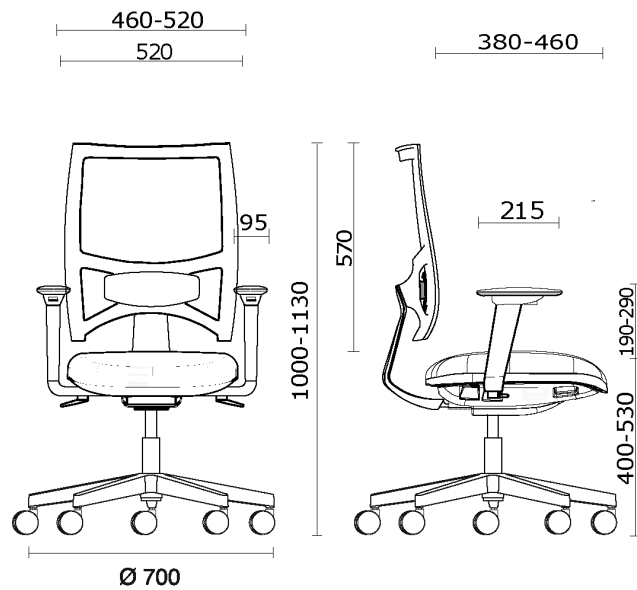

Team Strike Evo

Storie collegate

M3 Mobili, Ciudad de México, Messico (2023)

Team Strike Evo Silla de trabajo, con estructura negra

Materiali e rivestimenti

Respaldo en malla

Tela de red RF - Polo /
FIDIVI Service
Colori disponibili: 5