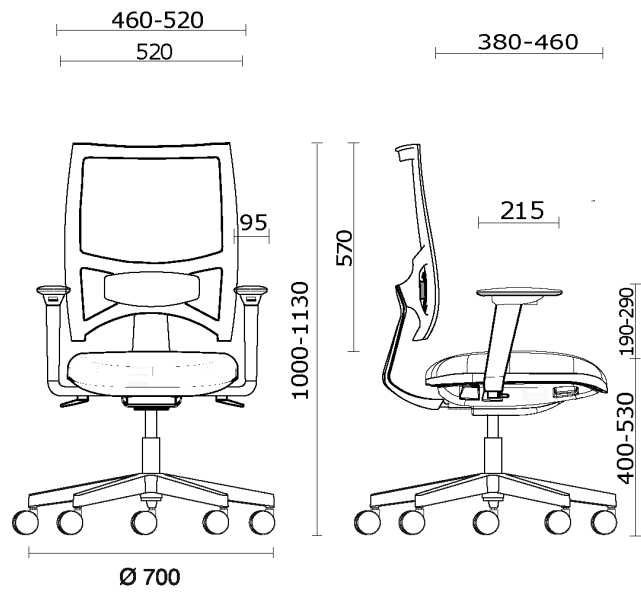

Team Strike Evo

Storie collegate

M3 Mobili, Ciudad de México, Messico (2023)

Team Strike Evo Silla de trabajo, con estructura negra

Materiali e rivestimenti

Respaldo en malla

Tela de red RF - Polo /
FIDIVI Service
Colori disponibili: 5