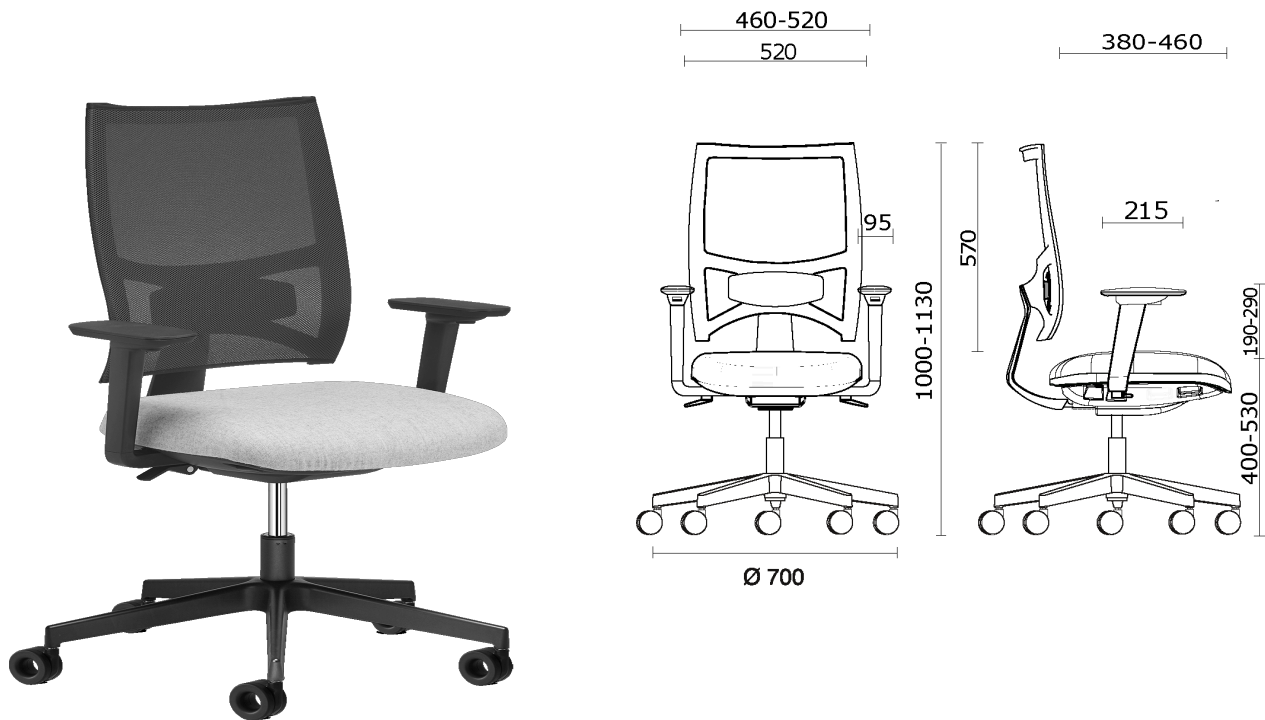

Team Strike Evo

Storie collegate

M3 Mobili, Ciudad de México, Messico (2023)

Team Strike Evo Silla de trabajo, con estructura negra

Materiali e rivestimenti

Respaldo en malla

Tela de red RF - Polo /
FIDIVI Service
Colori disponibili: 5

Tela de red RR - Runner
/ Gabriel
Colori disponibili: 10

Tela de red RY - Rhythm
/ Gabriel
Colori disponibili: 6

Tapizado del asiento con respaldo en malla

Tejido recubierto NX
Colori disponibili: 11

Tejido recubierto SC -
Secret / Flukso
Colori disponibili: 10