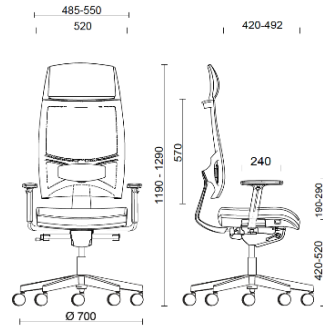

Ejecutivo

Materiali e rivestimenti

Tapizado Del Asiento

Tejido recubierto NX
Colori disponibili: 11

Tejido recubierto SC - Secret / Flukso
Colori disponibili: 10

Tejido recubierto NX
Colori disponibili: 1

Cuero SX + Polipiel Skay NX
Colori disponibili: 12