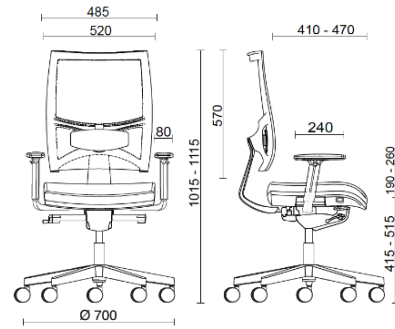

Manager

Materiali e rivestimenti

Tapizado Del Asiento

Tejido recubierto NX
Colori disponibili: 11

Tejido recubierto SC - Secret / Flukso
Colori disponibili: 10

Tejido recubierto NX
Colori disponibili: 1

Cuero SX + Polipiel Skay NX
Colori disponibili: 12