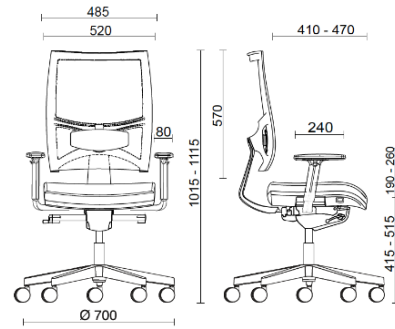

Refin Studio, Milan, Italia (2023)

Manager

Materiali e rivestimenti

Tapizado Del Asiento

Tejido recubierto NX
Colori disponibili: 11

Tejido recubierto SC - Secret / Flukso
Colori disponibili: 10

Tejido recubierto NX
Colori disponibili: 1