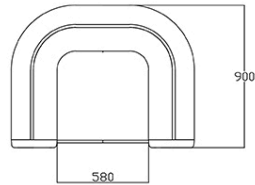

Sillón de una plaza y media