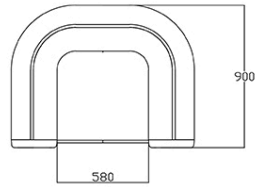

Sillón de una plaza y media