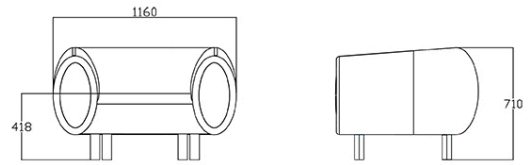

Sillón de una plaza y media