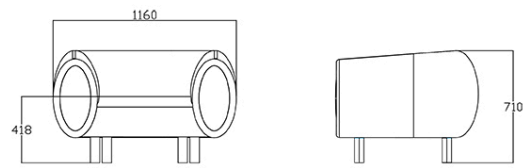

Sillón de una plaza y media