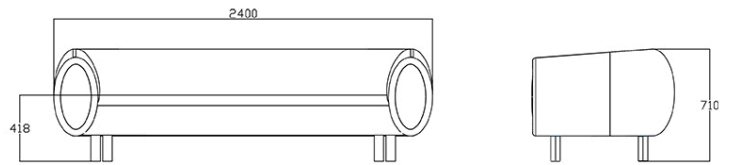

Sofá de tres plazas