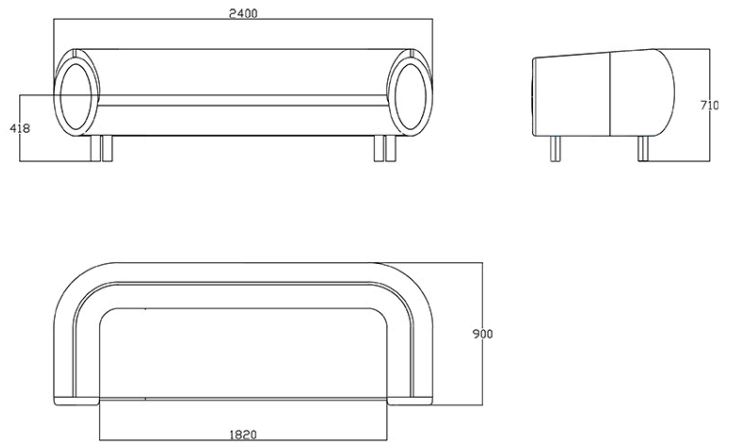

Sofá de tres plazas

Materiali e rivestimenti

Tapizado

Tela ME - Medley /
Gabriel
Colori disponibili: 15

Tela ST - Step / Gabriel
Colori disponibili: 10

Tela MF - Main Line Flax /
Camira
Colori disponibili: 10