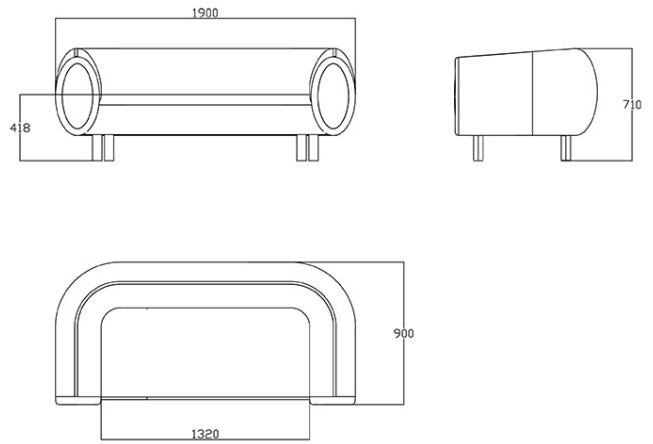

Sofá de dos plazas

Materiali e rivestimenti

Tapizado

Tela ME - Medley /
Gabriel
Colori disponibili: 15

Tela ST - Step / Gabriel
Colori disponibili: 10

Tela MF - Main Line Flax
/ Camira
Colori disponibili: 10