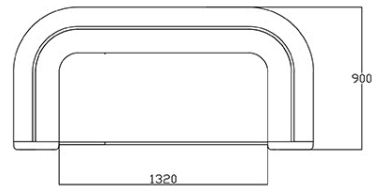

Sofá de dos plazas

Materiali e rivestimenti

Tapizado

Tela ME - Medley /
Gabriel
Colori disponibili: 15

Tela ST - Step / Gabriel
Colori disponibili: 10

Tela RG - Regent /
Camira
Colori disponibili: 10

Tela MF - Main Line Flax
/ Camira
Colori disponibili: 10