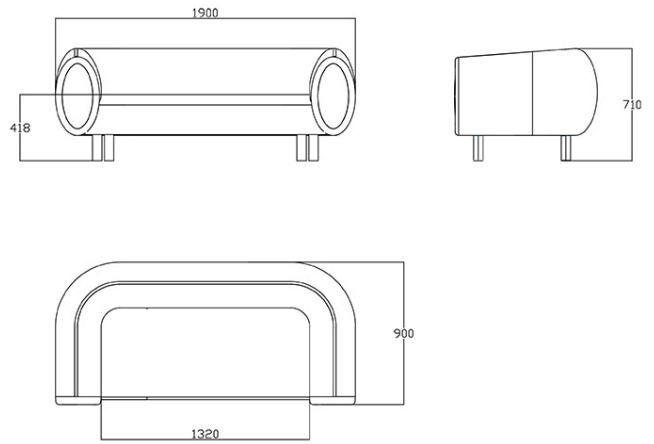

Sofá de dos plazas

Materiali e rivestimenti

Tapizado

Tela ME - Medley /
Gabriel
Colori disponibili: 15

Tela ST - Step / Gabriel
Colori disponibili: 10

Tela MF - Main Line Flax /
Camira
Colori disponibili: 10