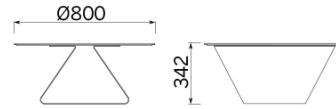

Tov

Equilibrio de formas y perspectivas. Tov de Dorigo Design es la colección de mesas para cada tipo de local, que se integra a la perfección en cualquier entorno: laboral, comunitario y doméstico. Disponible en dos alturas diferentes, con tablero y base en contraste, la colección Tov representa un homenaje a la eterna belleza del detalle de proyecto.

Storie collegate

Your Workspace Showroom, Clerkenwell, Reino Unido (2023)

Modelli

H 350 top ?
800 mm

H 500 top ?
600 mm