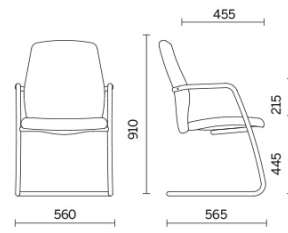

Modelli

Silla
confidente
respaldo alto