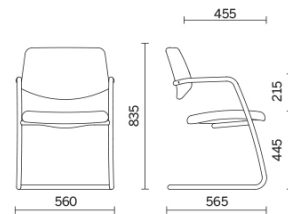

Silla
confidente
respaldo
medio