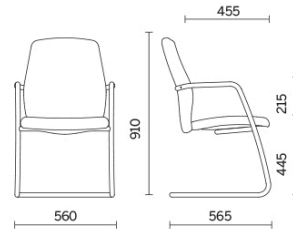

Silla confidente respaldo alto