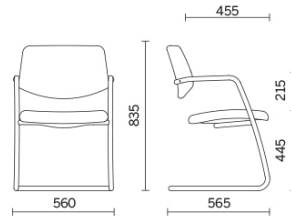

Silla confidente respaldo medio