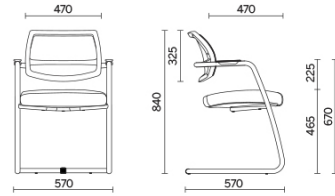

Modelli

Silla
confidente
base patín