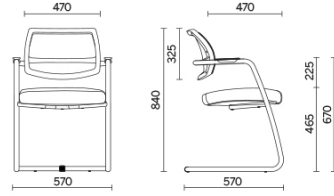

Modelli

Silla
confidente
base patín