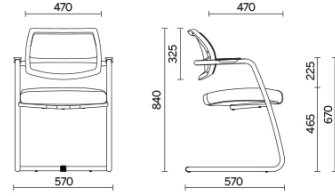

Modelli

Silla
confidente
base patín