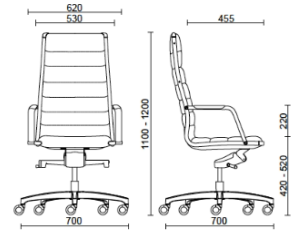

Vega Ejecutivo