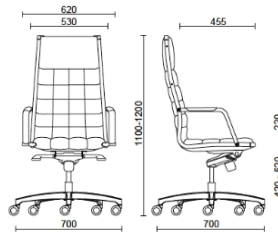

Vega Ejecutivo