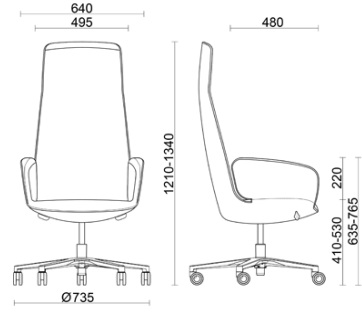

Why Not

Ejecutivo

Materiali e rivestimenti

Tapizado

Tejido recubierto NX
Colori disponibili: 11

Tejido recubierto SC - Secret / Flukso
Colori disponibili: 10

Tejido recubierto NX
Colori disponibili: 1

Cuero SX + Polipiel Skay NX
Colori disponibili: 12