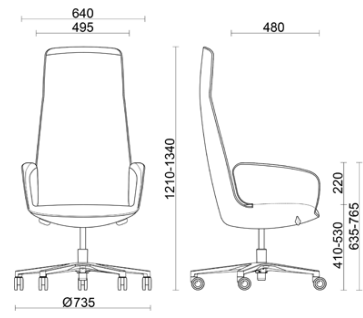

Why Not

Ejecutivo

Materiali e rivestimenti

Tapizado

Tejido recubierto NX
Colori disponibili: 11

Tejido recubierto SC - Secret / Flukso
Colori disponibili: 10

Tejido recubierto NX
Colori disponibili: 1

Cuero SX + Polipiel Skay NX
Colori disponibili: 12