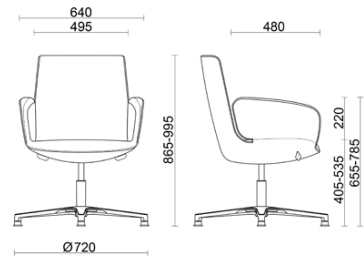

Why Not

Meeting

Materiali e rivestimenti

Tapizado

Tejido recubierto NX
Colori disponibili: 11

Tejido recubierto SC - Secret / Flukso
Colori disponibili: 10

Tejido recubierto NX
Colori disponibili: 1

Cuero SX + Polipiel Skay NX
Colori disponibili: 12