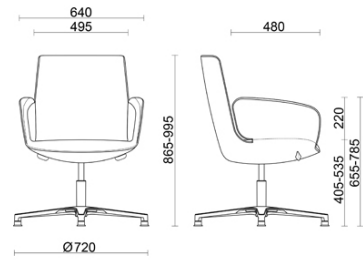

Why Not

Meeting

Materiali e rivestimenti

Tapizado

Tejido recubierto NX
Colori disponibili: 11

Tejido recubierto SC - Secret / Flukso
Colori disponibili: 10

Tejido recubierto NX
Colori disponibili: 1

Cuero SX + Polipiel Skay NX
Colori disponibili: 12