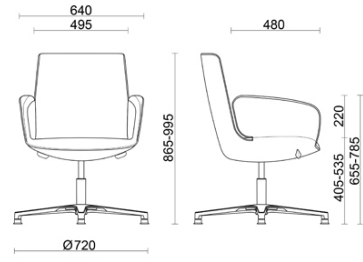

Why Not

Meeting

Materiali e rivestimenti

Tapizado

Tejido recubierto NX
Colori disponibili: 11

Tejido recubierto SC - Secret / Flukso
Colori disponibili: 10

Tejido recubierto NX
Colori disponibili: 1

Cuero SX + Polipiel Skay NX
Colori disponibili: 12