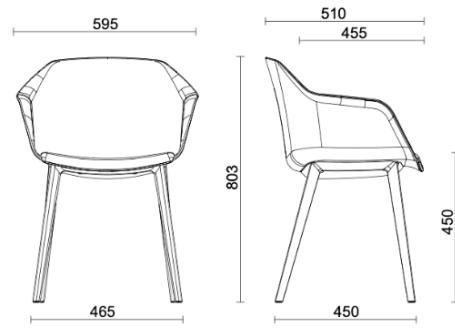

Amber

Ambre - 4 pieds

Materiali e rivestimenti

Revêtement de siège

Tissu AL - Alba / FiDiVi
Colori disponibili: 10

Tissu BN - Bondai /
FiDiVi
Colori disponibili: 10

Tissu ME - Medley /
Gabriel
Colori disponibili: 15