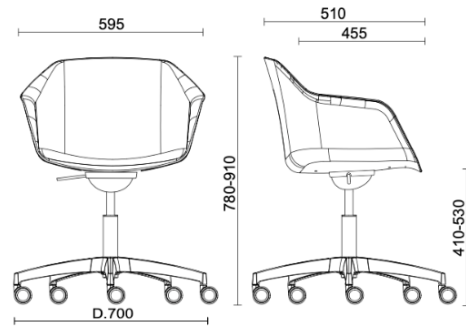

Amber

Ambre - Base 5 étoiles

Materiali e rivestimenti

Revêtement de siège

Tissu AL - Alba / FiDiVi
Colori disponibili: 10

Tissu BN - Bondai /
FiDiVi
Colori disponibili: 10

Tissu ME - Medley /
Gabriel
Colori disponibili: 15