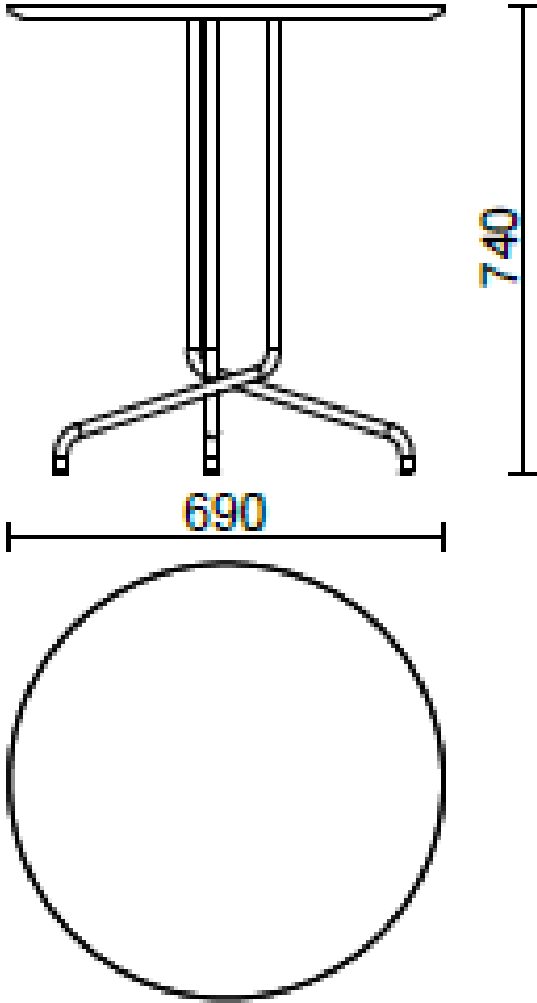

Bistrot

Avec une base en acier, en trois hauteurs et avec un plateau en différentes finitions, la table Bistrot (Dorigo Design) convient aussi bien à l'intérieur qu'à l'extérieur.

Modelli

H 350 top ?
690 mm

H 740 top ?
690 mm

H 1100 top ?
690 mm

H 1100 top ?
550 mm