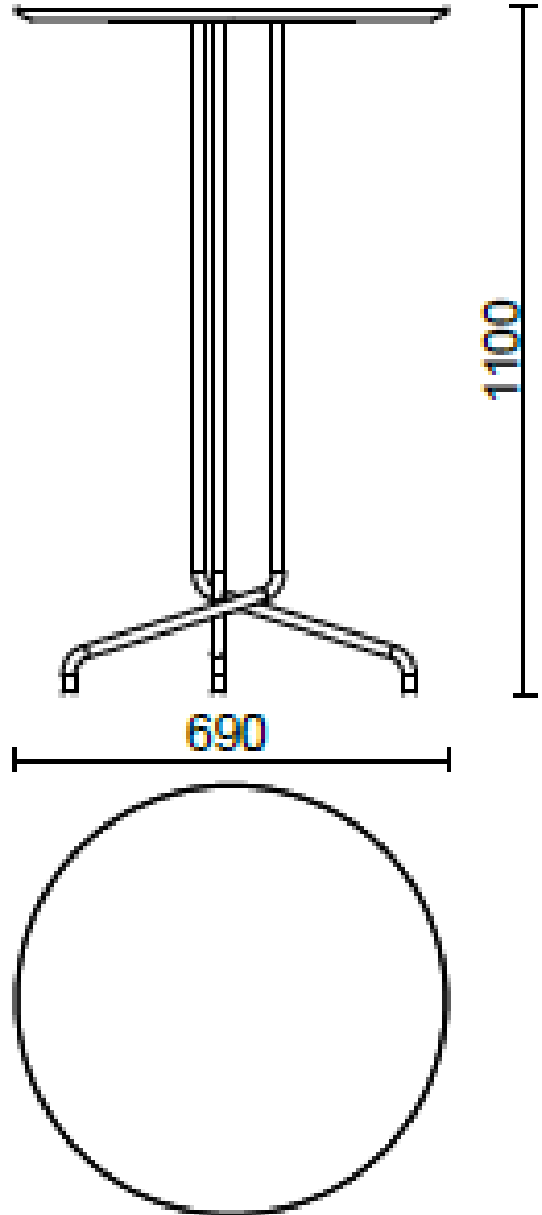

Bistrot

Avec une base en acier, en trois hauteurs et avec un plateau en différentes finitions, la table Bistrot (Dorigo Design) convient aussi bien à l'intérieur qu'à l'extérieur.

Modelli

H 350 top ?
690 mm

H 740 top ?
690 mm

H 1100 top ?
690 mm

H 1100 top ?
550 mm