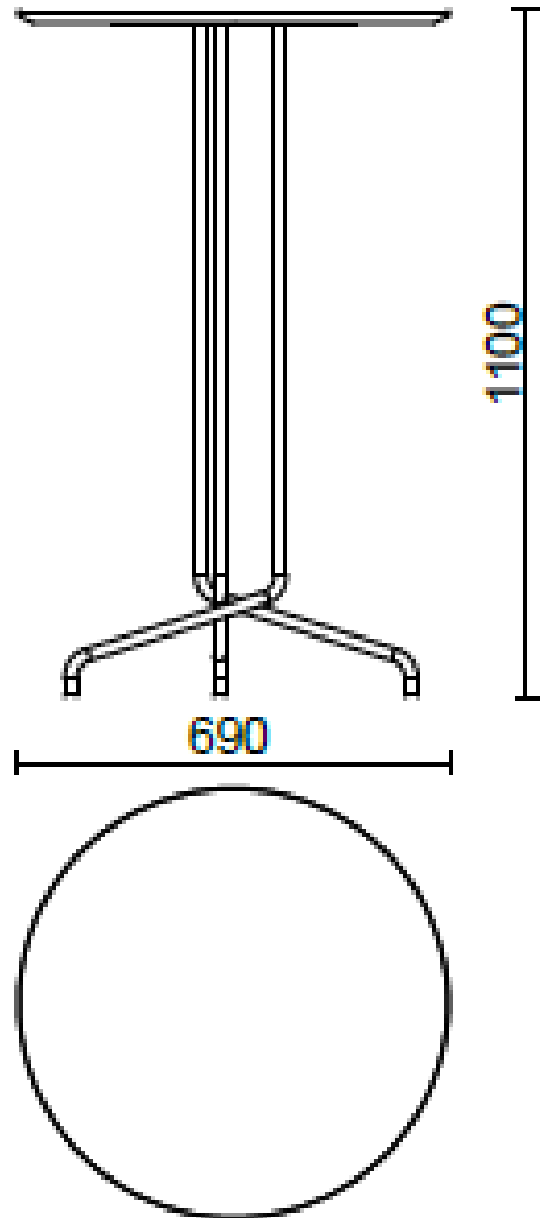

Bistrot

Avec une base en acier, en trois hauteurs et avec un plateau en différentes finitions, la table Bistrot (Dorigo Design) convient aussi bien à l'intérieur qu'à l'extérieur.

Modelli

H 350 top ?
690 mm

H 740 top ?
690 mm

H 1100 top ?
690 mm

H 1100 top ?
550 mm