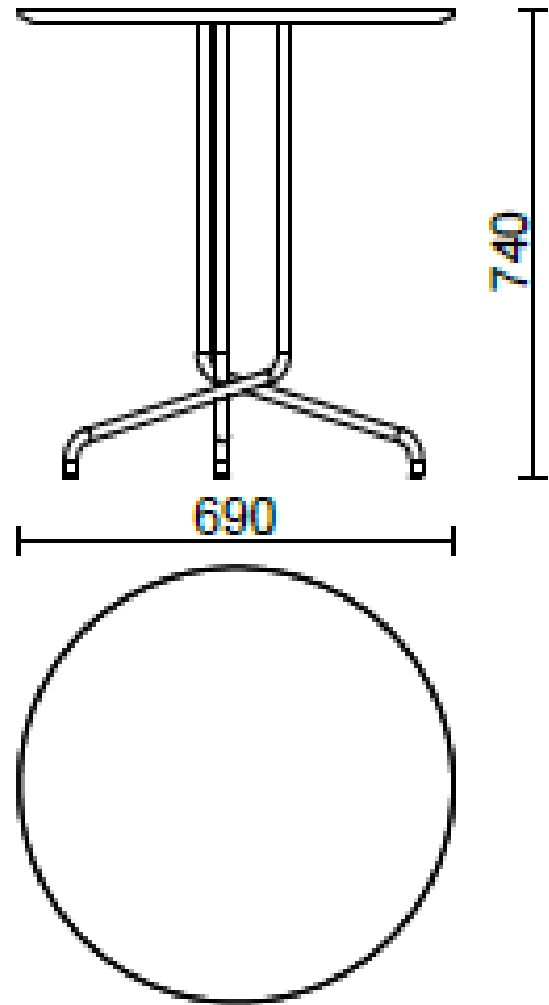

Bistrot

Avec une base en acier, en trois hauteurs et avec un plateau en différentes finitions, la table Bistrot (Dorigo Design) convient aussi bien à l'intérieur qu'à l'extérieur.

Modelli

H 350 top ?
690 mm

H 740 top ?
690 mm

H 1100 top ?
690 mm

H 1100 top ?
550 mm