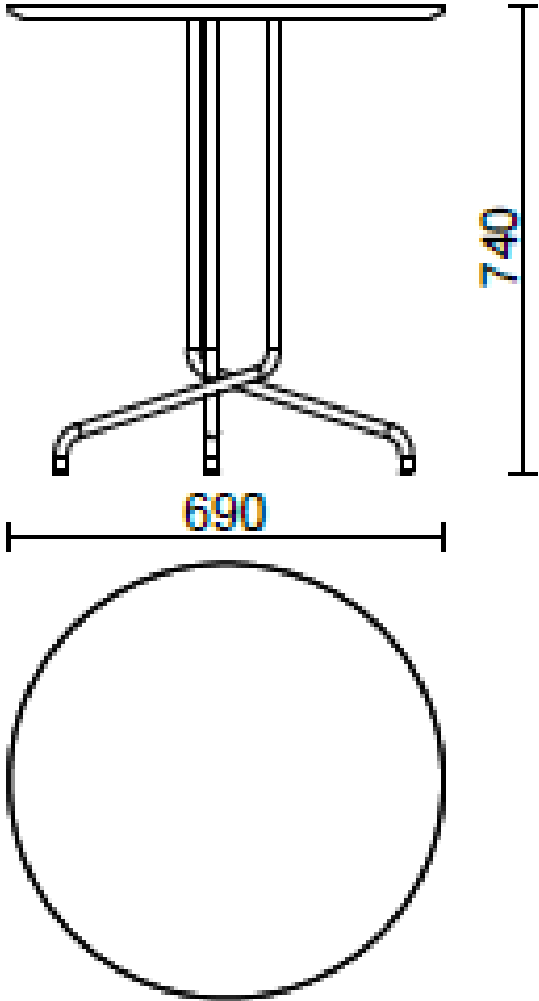

Bistrot

Avec une base en acier, en trois hauteurs et avec un plateau en différentes finitions, la table Bistrot (Dorigo Design) convient aussi bien à l'intérieur qu'à l'extérieur.

Modelli

H 350 top ?
690 mm

H 740 top ?
690 mm

H 1100 top ?
690 mm

H 1100 top ?
550 mm