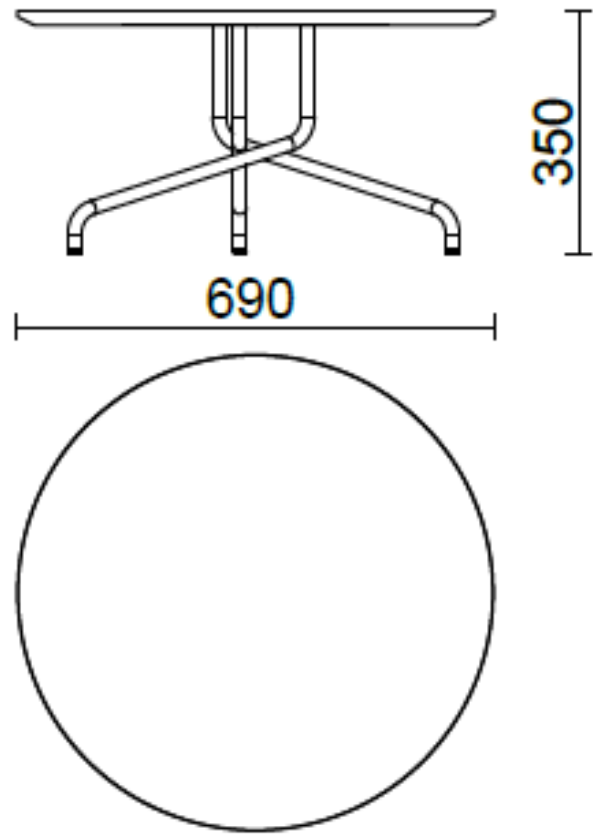

Bistrot

Avec une base en acier, en trois hauteurs et avec un plateau en différentes finitions, la table Bistrot (Dorigo Design) convient aussi bien à l'intérieur qu'à l'extérieur.

Modelli

H 350 top ?
690 mm

H 740 top ?
690 mm

H 1100 top ?
690 mm

H 1100 top ?
550 mm