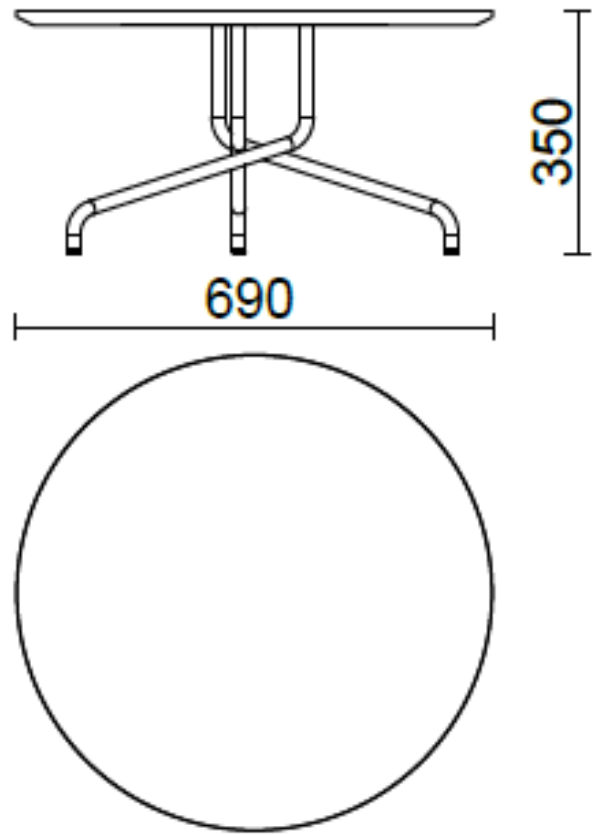

Bistrot

Avec une base en acier, en trois hauteurs et avec un plateau en différentes finitions, la table Bistrot (Dorigo Design) convient aussi bien à l'intérieur qu'à l'extérieur.

Modelli

H 350 top ?
690 mm

H 740 top ?
690 mm

H 1100 top ?
690 mm

H 1100 top ?
550 mm