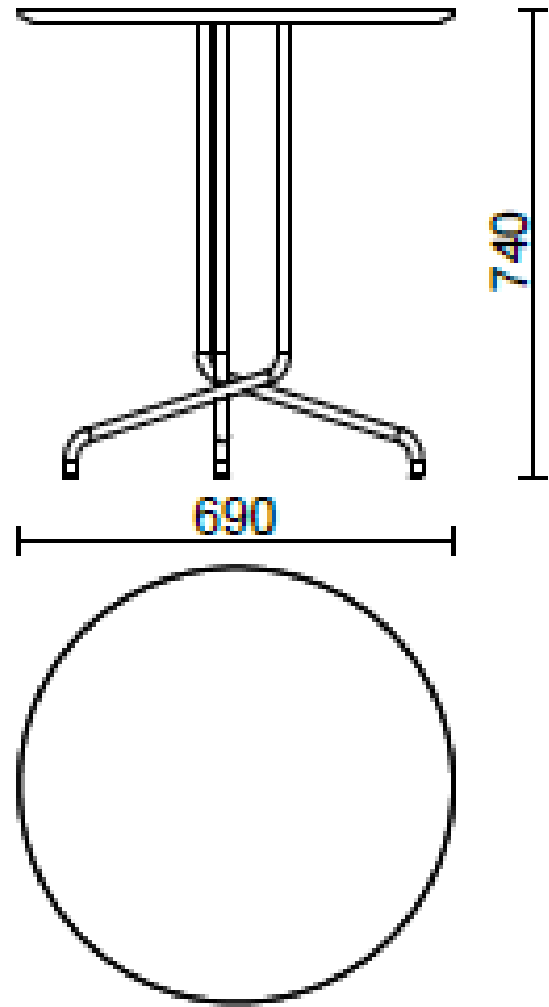

Bistrot

Avec une base en acier, en trois hauteurs et avec un plateau en différentes finitions, la table Bistrot (Dorigo Design) convient aussi bien à l'intérieur qu'à l'extérieur.

Modelli

H 350 top ?
690 mm

H 740 top ?
690 mm

H 1100 top ?
690 mm

H 1100 top ?
550 mm