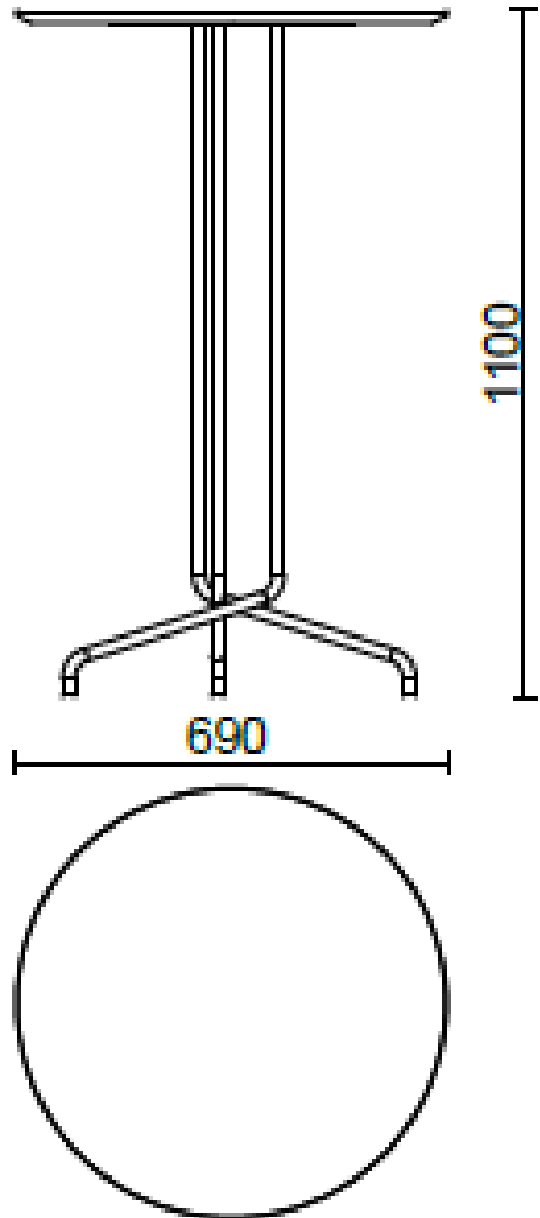

Bistrot

Avec une base en acier, en trois hauteurs et avec un plateau en différentes finitions, la table Bistrot (Dorigo Design) convient aussi bien à l'intérieur qu'à l'extérieur.

Modelli

H 350 top ?
690 mm

H 740 top ?
690 mm

H 1100 top ?
690 mm

H 1100 top ?
550 mm