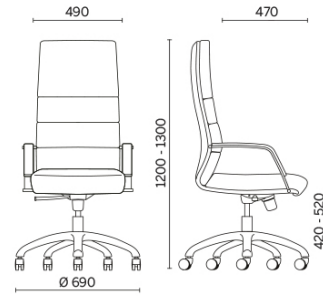

Body

Storie collegate

Grupo Tervalis, Teruel, Espagne (2017)

Fauteuil de direction

Materiali e rivestimenti

Revêtement

Tissu enduit NX
Colori disponibili: 11

Tissu enduit SC - Secret / Flukso
Colori disponibili: 10