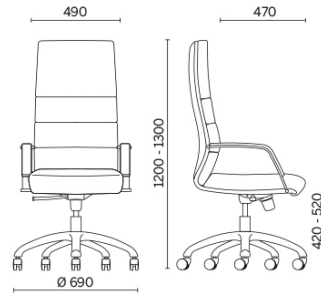

Body

Storie collegate

Grupo Tervalis, Teruel, Espagne (2017)

Fauteuil de direction

Materiali e rivestimenti

Revêtement

Tissu enduit NX
Colori disponibili: 11

Tissu enduit SC - Secret / Flukso
Colori disponibili: 10