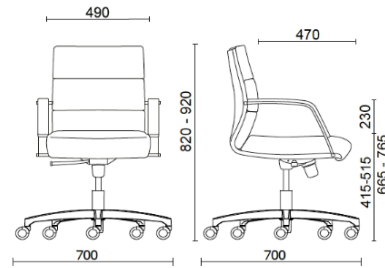

Body

Storie collegate

Grupo Tervalis, Teruel, Espagne (2017)

Fauteuil Manager Dossier bas

Materiali e rivestimenti

Revêtement

Tissu enduit NX
Colori disponibili: 11

Tissu enduit SC - Secret / Flukso
Colori disponibili: 10