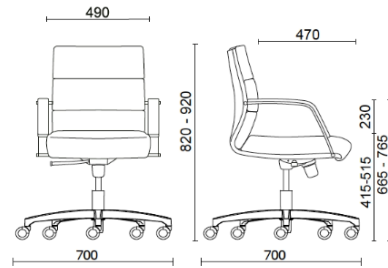

Body

Storie collegate

Grupo Tervalis, Teruel, Espagne (2017)

Fauteuil Manager Dossier bas

Materiali e rivestimenti

Revêtement

Tissu enduit NX
Colori disponibili: 11

Tissu enduit SC - Secret / Flukso
Colori disponibili: 10